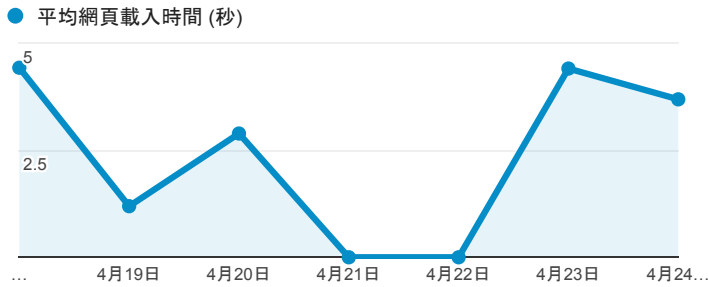

報表03_內容

2016年4月18日 - 2016年4月24日

所有使用者
100.00% 個工作階段

網頁載入平均需時 (秒)

網頁載入平均需時 (秒)和瀏覽量 (依 網頁 分組)

網頁	平均網頁載入時間 (秒)	瀏覽量
/index_detail_share.aspx?id=0857AE920B259F8E	8.92	107
/index_detail_share.aspx?id=9D97322558CE0F97	4.04	1
/	3.91	617
/index_detail_share.aspx?id=537C19E76E8126BF	2.88	142
/index_detail_share.aspx?id=378D863819A231D4	2.02	2
/index_detail_share.aspx?id=A1444CEFC6C4C99C	1.77	1
/index_detail.aspx?srv=3&category=50	1.12	6
/index_detail_share.aspx?id=6EC5259A5FCE5C07	0.80	5
/index_detail_share.aspx?id=D548E655B58CBA31	0.79	4
/index_detail.aspx?srv=3	0.75	93

瀏覽量 (依網頁分組)

造訪和新造訪率 (依 關鍵字 分組)

關鍵字	工作階段	% 新工作階段
(not provided)	428	86.45%
www.fuck-paid-share-buttons.xyz	12	100.00%
淡江學生	2	100.00%
個人歷程	1	100.00%
拿發票 完成任務	1	100.00%
淡江學生歷程	1	100.00%
職場體驗學習心得	1	100.00%

網頁載入平均需時 (秒) (依瀏覽器分組)