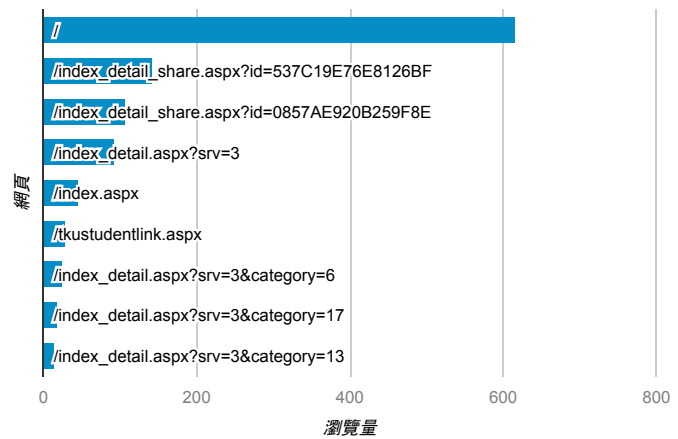

報表03_內容

2016年4月18日 - 2016年4月24日

所有使用者
100.00% 個工作階段

網頁載入平均需時 (秒)

網頁載入平均需時 (秒)和瀏覽量 (依 網頁 分組)

網頁	平均網頁載入時間 (秒)	瀏覽量
/index_detail_share.aspx?id=0857AE920B259F8E	8.92	107
/index_detail_share.aspx?id=9D97322558CE0F97	4.04	1
/	3.91	617
/index_detail_share.aspx?id=537C19E76E8126BF	2.88	142
/index_detail_share.aspx?id=378D863819A231D4	2.02	2
/index_detail_share.aspx?id=A1444CEFC6C4C99C	1.77	1
/index_detail.aspx?srv=3&category=50	1.12	6
/index_detail_share.aspx?id=6EC5259A5FCE5C07	0.80	5
/index_detail_share.aspx?id=D548E655B58CBA31	0.79	4
/index_detail.aspx?srv=3	0.75	93

瀏覽量 (依網頁分組)

造訪和新造訪率 (依 關鍵字 分組)

關鍵字	工作階段	% 新工作階段
(not provided)	428	86.45%
www.fuck-paid-share-buttons.xyz	12	100.00%
淡江學生	2	100.00%
個人歷程	1	100.00%
拿發票 完成任務	1	100.00%
淡江學生歷程	1	100.00%
職場體驗學習心得	1	100.00%

網頁載入平均需時 (秒) (依瀏覽器分組)